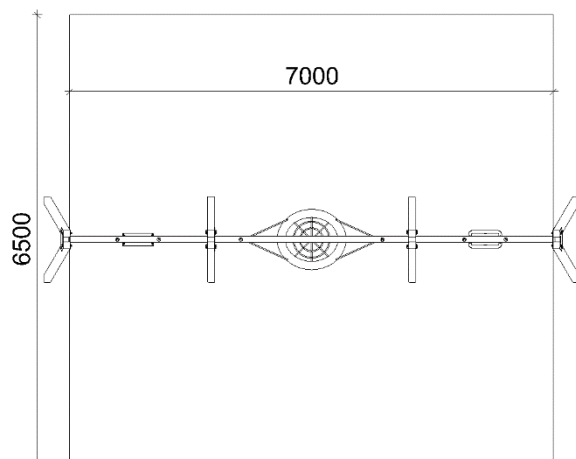

TECHNICKÝ LIST

KH04-m – KOVOVÁ ČTYŘHOUPAČKA S HNÍZDEM

ROZMĚRY PRVKU: 1,83m (v) x 7,75m (š) x 1,25m (d)

MAX. KRITICKÁ VÝŠKA PÁDU: 1,0m

BEZPEČNOSTNÍ ZÓNA: 7,0m (š) x 6,5m (d)

DOPADOVÁ PLOCHA: trávnik, sypaný materiál, umělohmotný a syntetický povrch

MAX POČET UŽIVATELŮ: 4

NOSNOST: 216kg

VĚKOVÁ KATEGORIE: 3-14 let

URČENÍ: exteriér

DOSTUPNOST NÁHRADNÍCH DÍLŮ: dodá výrobce

CERTIFIKÁT SHODY S NORMOU: ČSN EN 1176-1,2

SPECIFIKACE PRVKU:

Nosná konstrukce prvku je vyrobena z konstrukční oceli (jähl 100/100/3mm) opatřena vypalovanou barvou KOMAXIT. Horní ráhno je z pozinkovaného jáhlu o minimálním průřezu 90/90/3mm. Závěsná ložiska musí být **nerozová** se závitovou tyčí kotvenou skrz horní ráhno. Sedák je gumový s Al výtuhou. Sedák hnízdo o průměru 1,0m. Veškerý spojovací materiál je nerezový.

Houpačka obsahuje: 3x pozinkované ráhno, 1x sedadlo pro velké děti, 1x sedadlo pro malé děti, 1x sedák hnízdo